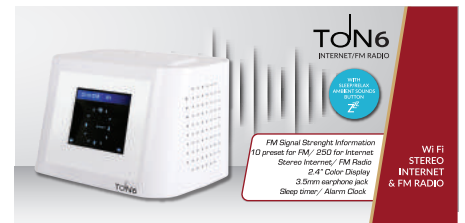

#### MAIN FEATURES:

Radio INTERNETOWE / FM

Pamięć 10 zapisanych stacji dla radia FM

Pamięć 250 stacji dla radia internetowego

2.4" TFT Kolorowy ekran

Informacja pogodowa

Wielojęzyczne menu (17 języków)

Wyłącznik czasowy

3.5 jack gniazdo słuchawkowe

Moc dźwięku: 3 W (RMS) x1

Zasilanie: DC IN 5V 1.2A

Funkcja Sleep/Relax

Instrukcja obsługi w języku polskim/angielskim/niemieckim

Wielojęzyczne menu

- |               |             |
|---------------|-------------|
| - polski      | - rosyjski  |
| - angielski   | - szwedzki  |
| - niemiecki   | - norweski  |
| - hiszpański  | - duński    |
| - francuski   | - węgierski |
| - portugalski | - czeski    |
| - flamandzki  | - słowacki  |
| - włoski      | - turecki   |
| - suomi       |             |

FM RADIO

Radio  
Internetowe

Wi-fi

Sleep/Relax

AUX-IN